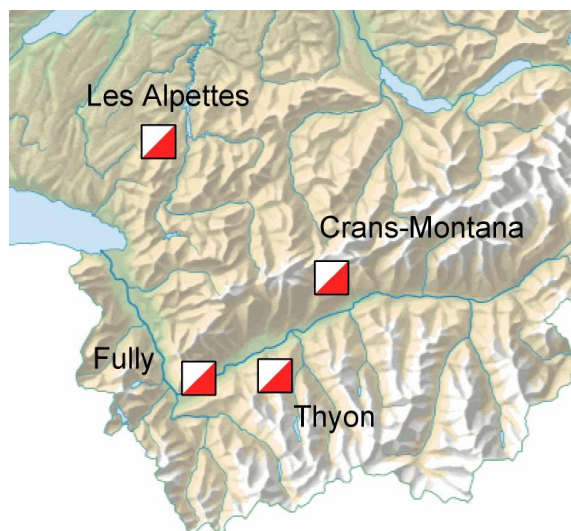

4 JOURS EN ROMANDIE 2017

25 au 28 mai 2017

Weekend de l'Ascension

4 courses d'orientation régionales

Classement général sur le 3 meilleures courses
Classement par étape

**Jeudi,
25 mai**

Organisation
Départs

THYON (VS) Terrain Préalpin

CO régionale * Longue distance

CARE VEVEY ORIENTATION www.care-vevey-orientation.ch
13 à 16 h.

**Vendredi,
26 mai**

Organisation
Départs

CRANS-MONTANA (VS) Terrain Préalpin

CO régionale * Longue distance

CO VALAIS www.covalais.ch
13 à 16 h.

**Samedi,
27 mai**

Organisation
Départs

FULLY (VS) Terrain mixte vignoble, forêt et village

CO régionale * Courte distance

CO LAUSANNE-JORAT www.colj.ch
13 à 16 h.

**Dimanche,
28 mai**